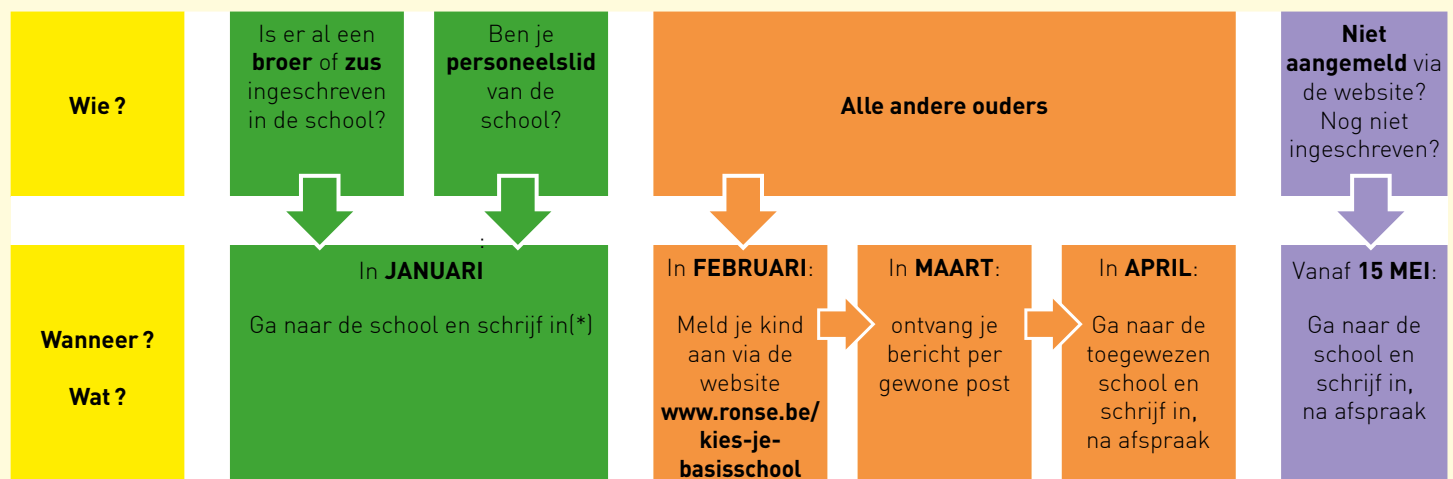

Wil je je kind inschrijven in het Nederlandstalig basisonderwijs in Ronse voor het schooljaar 2017-2018 ?

Lees dan eerst even deze folder

Opgelet :

Deze folder is voor ouders van

- alle kleuters **geboren in 2015** (ook als zij laat op het jaar geboren zijn en nog niet in 2017-2018 kunnen instappen).
- alle kinderen van 3 tot 12 jaar die naar een **NIEUWE school** zullen gaan **op 1 september 2017**.

De folder is **NIET** van toepassing voor kinderen die al in een school ingeschreven zijn en op **dezelfde** school blijven. Deze kinderen blijven gewoon ingeschreven.

WIE ? WANNEER ? WAT ?

(*) Alleen in basisschool Serafijn en Steinerschool Ronse moet je vooraf aanmelden tussen 9 en 20 januari, op de school zelf.

Geen broer of zus op school? Meld dan aan in februari en schrijf in in april.

(1) In februari meld je aan via de website www.ronse.be/kies-je-basisschool.

- Op die website vind je hoeveel **vrije plaatsen** er zijn in de scholen en alle andere info.
- Aanmelden doe je door een **formulier** in te vullen op deze website.
- Je kan kiezen voor minimum 2 en maximum 3 verschillende scholen, in volgorde van voorkeur.
- Je hoeft je niet te haasten. Wie eerst aanmeldt heeft geen voorrang op wie later aanmeldt. Maar het moet **wel in februari** zijn. Na februari kan je niet meer aanmelden.